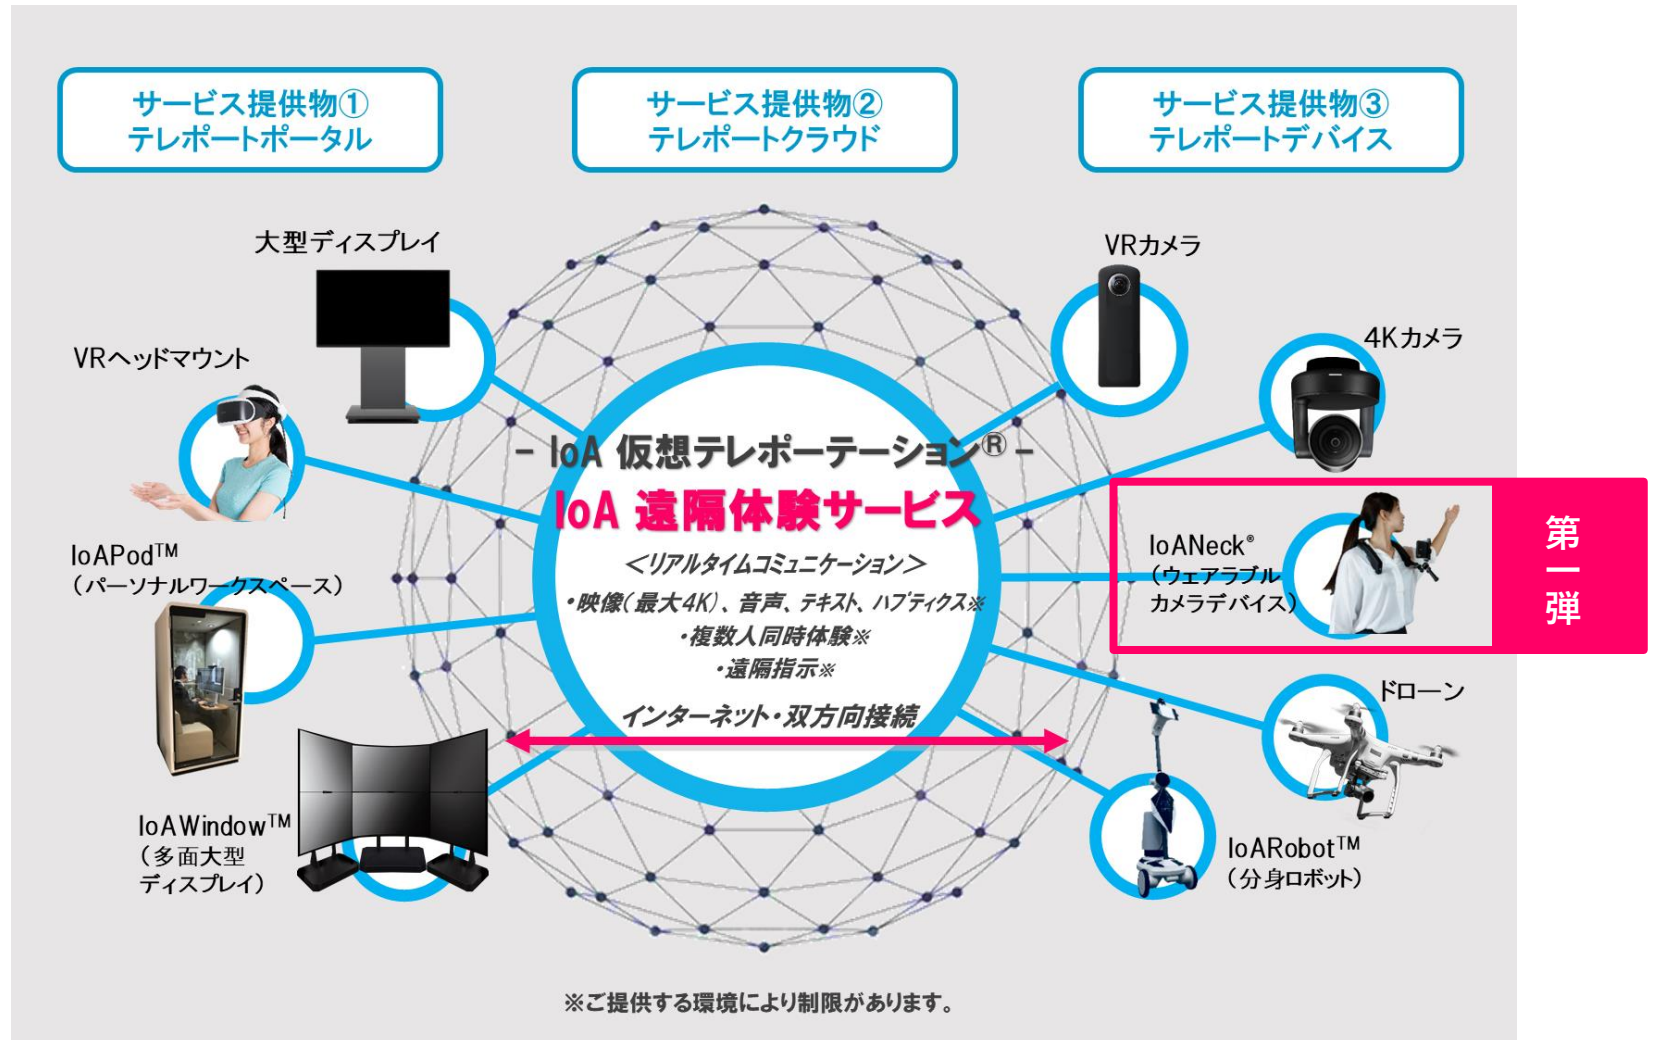

# IoAとは

IoA (Internet of Abilities : 能力のネットワーク) はネットワークを介して人間自身がテクノロジーと繋がることで意識や能力を拡張すること。

**暦本 純一**

(れきもとじゅんいち)

**IoA提唱者**

東京大学大学院 情報学環教授

ソニーCSL副所長 兼任

# IoA仮想テレポーテーション®とは

**IoA仮想テレポーテーション®は現実空間の没入感を高める他XRによりバーチャル空間も融合させ、超現実体験を提供可能に！**

# IoA 遠隔体験サービス 全体イメージ