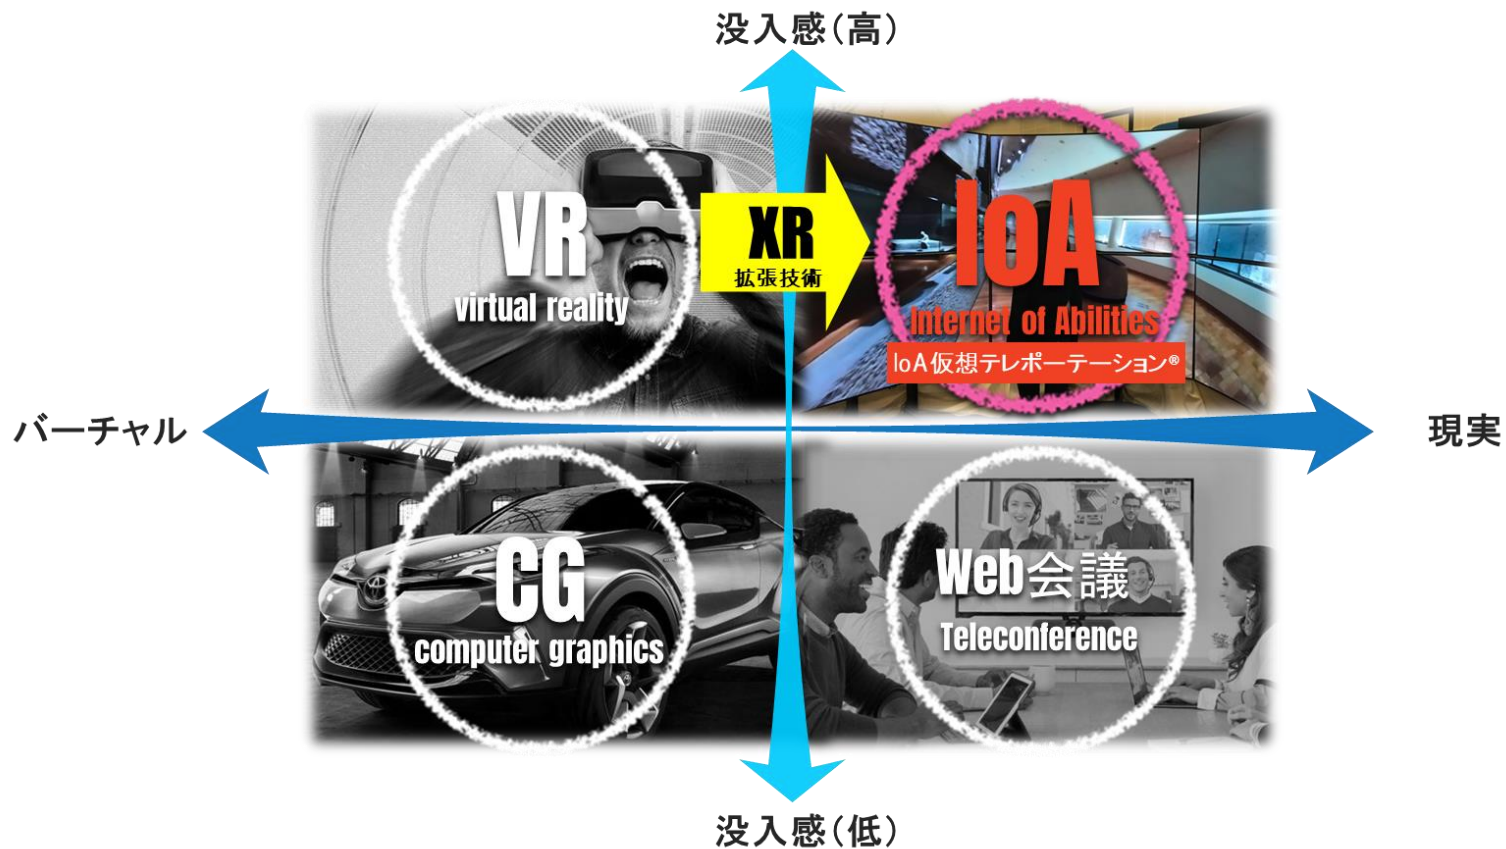

# IoAとは

IoA (Internet of Abilities : 能力のネットワーク) はネットワークを介して人間自身がテクノロジーと繋がることで意識や能力を拡張すること。

**暦本 純一**

(れきもとじゅんいち)

**IoA提唱者**

東京大学大学院 情報学環教授

ソニーCSL副所長 兼任

# IoA仮想テレポーテーション®とは

**IoA仮想テレポーテーション®は現実空間の没入感を高める他XRによりバーチャル空間も融合させ、超現実体験を提供可能に！**

# IoA 遠隔体験サービス 全体イメージ